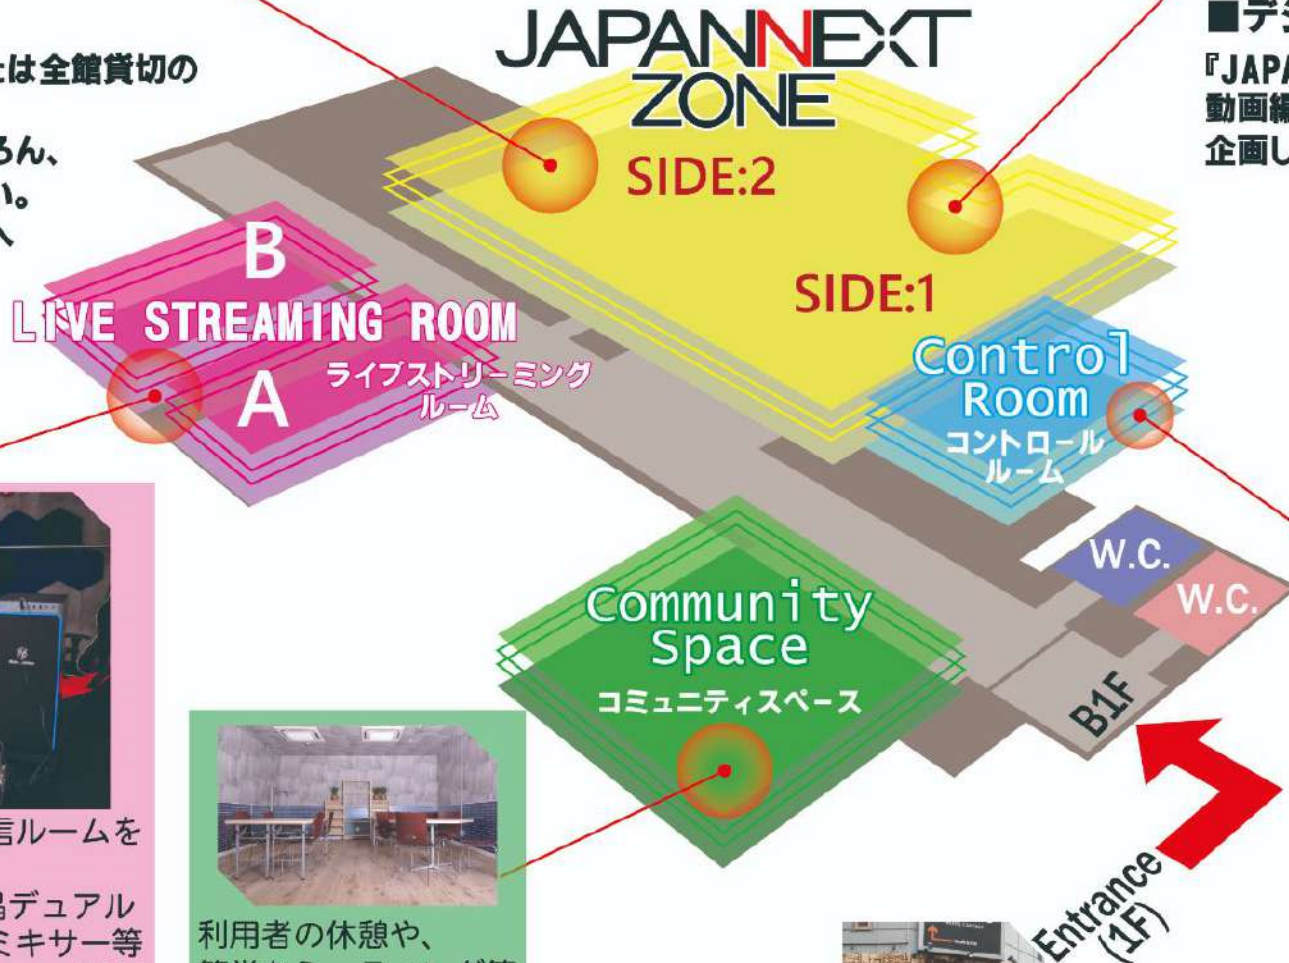

SIDE:2
 多目的に使用できるスペース。
 98 インチの巨大モニターが備え付けられ、
 映像を使っのイベント利用も可能。
 最新VR機器の体験やゲームで楽しくリハ
 ビリができるデジタルリハビリ機材など、
 アクティブなエデュケーション体験が可能。

また、3面Rクロマキーカーテンも設置されており、様々なバーチャル
 技術を用いた映像制作等にも活用していただけます。

SIDE:1 高性能ゲーミングPCを10台設置。
 このPCを活用したプログラミング学習、動画編集、
 オンラインゲーム、eスポーツ
 など、デジタルに特化した様々な
 次世代のエデュケーション体験が
 出来ます。

■施設利用について■

『JAPANNEXT ZONE』、または全館貸切の
 利用も受け付けています。
 eスポーツイベントはもちろん、
 各種イベントにご活用下さい。
 利用形態や料金等は当施設へ
 直接お問合せ下さい。

■デジタルの『学びの場』■

『JAPANNEXT ZONE』のPCを利用した
 動画編集講座、プログラミング教室等も
 企画しています。

防音性能の高いLIVE配信ルームを
 2部屋(個室)設置。
 高性能ゲーミングPC・液晶デュアル
 モニター・照明・マイク・ミキサー等
 を完備し、誰でも気軽にLIVE配信
 が可能です！